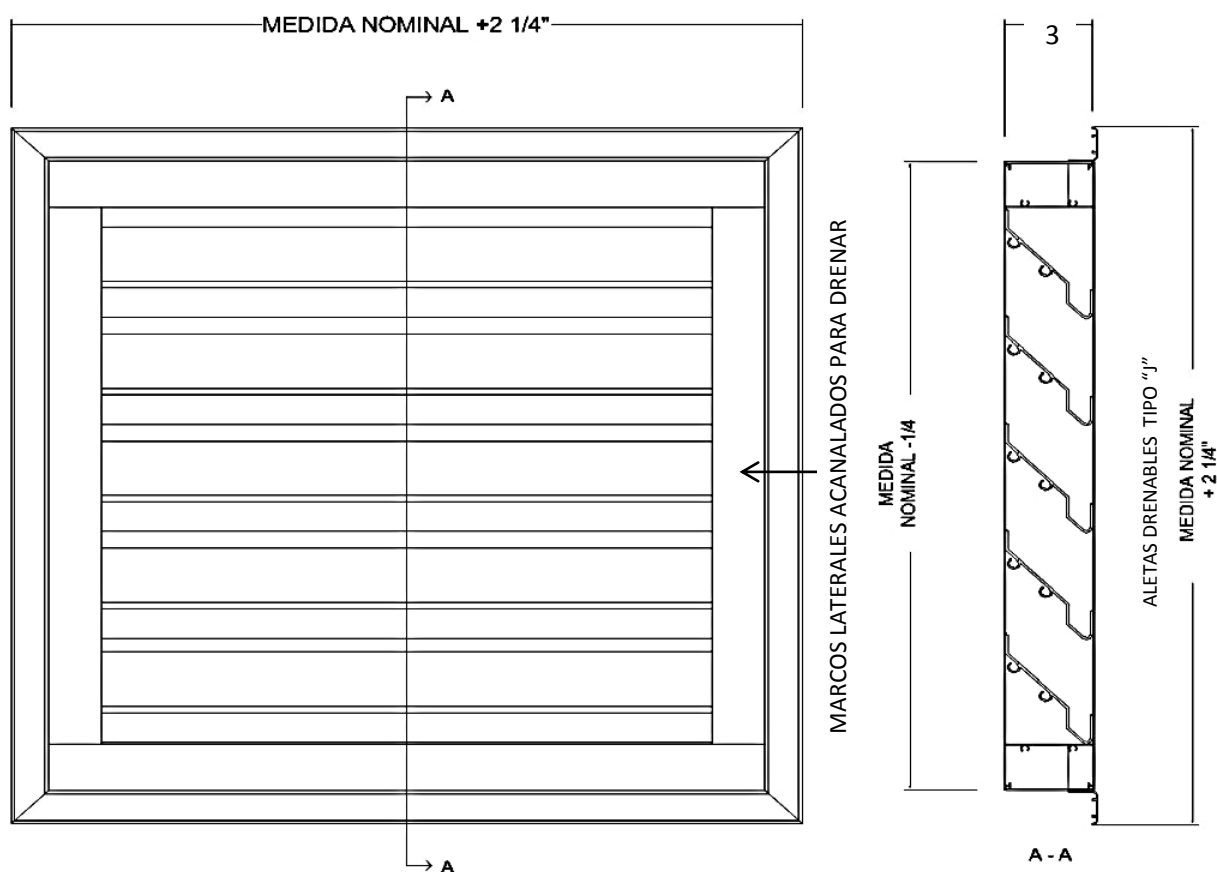

### ESPECIFICACION DE MODELOS:

**LFD3-M:**

LOUVER FIJO DRENABLE CON MALLA ANTIPAJAROS.

**LFD3-AM:**

LOUVER FIJO DRENABLE CON MALLA ANTIMOSQUITOS.

**LFD3-MPF:**

LOUVER FIJO DRENABLE CON MARCO PERIMETRAL, PORTAFILTRO Y FILTRO.

- Louver fijo drenable, recomendado para ventilación o extracción de naves industriales, cuarto de máquinas y estacionamientos.
- Su diseño con aletas drenables en forma de “J” permite remover la mayor cantidad de agua a través de sus marcos laterales acanalados drenando el agua por la parte inferior del louver.
- Aletas colocadas en un ángulo de 45° que por su diseño evitan el efecto cascada en la parte frontal del louver permitiendo el manejo de aire en condiciones de lluvia.
- Fabricado con perfiles de aluminio extruido 6063-T5 de gran robustez con certificación ISO: 9001 2000.
- Disponible en aluminio anodizado natural mate, color blanco (estándar) o en cualquier color en pintura en polvo electrostática, para garantizar su apariencia y una mayor durabilidad.

# MODELO LFD3

- Aletas drenables tipo "J" de aluminio extruido espesor 0.065, aleación 6063 T5.
- Marcos laterales de aluminio extruido espesor 0.065 con diseño exclusivo para drenar hacia la parte inferior del louver.
- La penetración de agua es de 0.011 onzas por pie cuadrado de área libre.

# MODELO LFD3

Datos del louver en condiciones de lluvia.

Área libre expresada en pies cuadrados.

ANCHO DEL LOUVER EN PULGADAS

ALTIMETRO DEL LOUVER EN PULGADAS	12	24	36	48	60	72	96	120
12	0.26	0.63	0.99	1.36	1.68	2.04	2.77	3.46
24	0.64	1.52	2.40	3.28	4.05	4.93	6.69	8.34
36	1.08	2.56	4.04	5.52	6.81	8.29	11.25	14.02
48	1.46	3.46	5.46	7.46	9.21	11.21	15.21	18.96
60	1.91	4.53	7.15	9.77	12.06	14.68	19.92	24.83
72	2.36	5.60	8.84	12.08	14.92	18.16	24.63	30.71
96	3.17	7.53	11.88	16.24	20.05	24.40	33.11	41.27
120	4.01	9.50	15.00	20.49	25.30	30.79	41.78	52.09